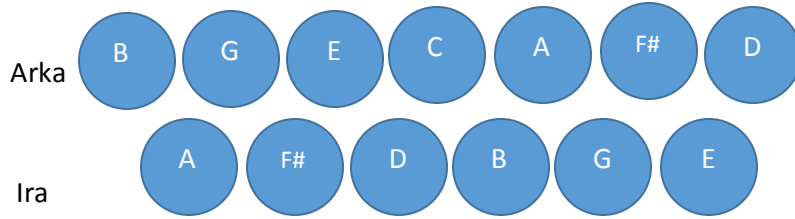

**Partitura para el trabajo musical**

**CAMPOS NATURALES**

Canto de entrada de la Fiesta de La Tirana Tradicional  
 Versión para el aula

Melodia

**Arka** 555 5 3 2 555 5 3 2 2 3 2 2 3 2 3 2 5

**Ira** 3 4 3 2 1 3 4 3 2 1 1 2 4 3 4 2 2 1 1 2 4 3 4 2 2 1 2 2 1 2 3

## Campos Naturales

### **I estrofa**

//:Campos naturales

déjanos pasar://

//: porque tus devotos

vienen a adorar ://

### **II estrofa**

//:Abranse las calles

denos el camino://

//: porque ya llegamos

a nuestro destino://

**\*Propuesta para ejecutar esta canción con los instrumentos confeccionados, 1º vez instrumentos y percusión, 2º vez canto primera estrofa con percusión, 3º instrumentos y percusión, 4º vez canto segunda estrofa con percusión, 5º vez acelerar el pulso, instrumentos y percusión dos veces.**